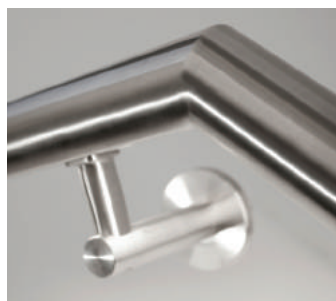

CONTACT ■

Laguski | ILLUNOX®
Nieuweweg 199
6603 BM Wijchen
Nederland
T: +31 (0)24 663 68 87
E: info@illunox.com